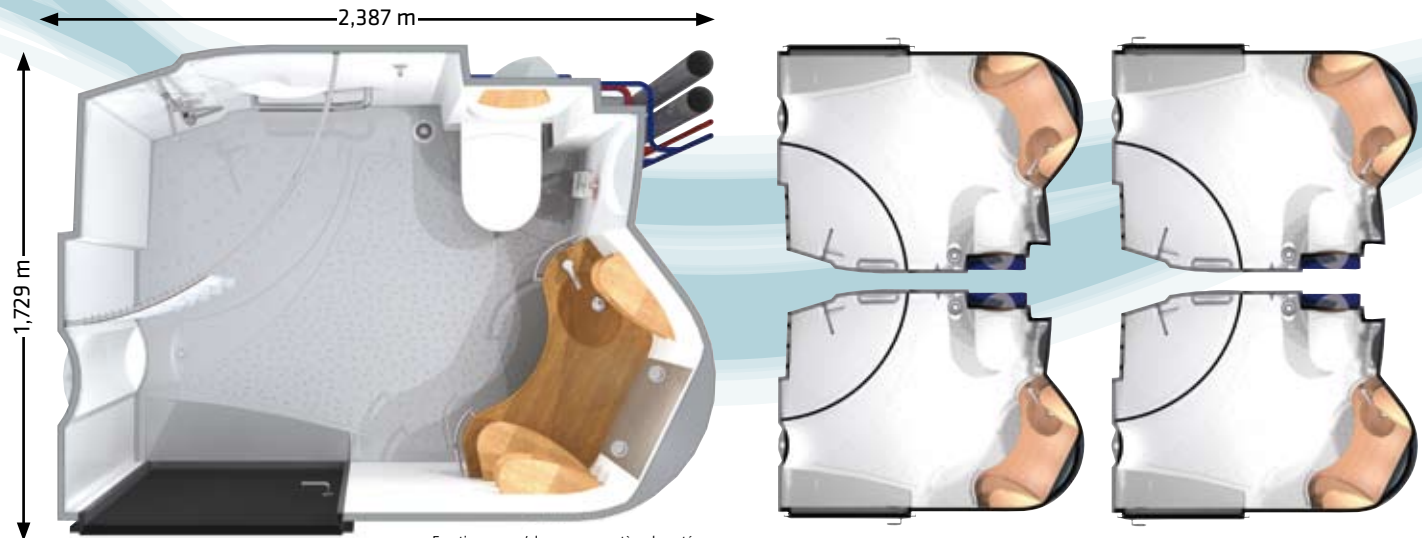

Options

- sur étude

Tous les plans AQUAComfort sont en téléchargement libre sur www.aquadream-sdb.com. (dimension hors tout sauf huisserie)