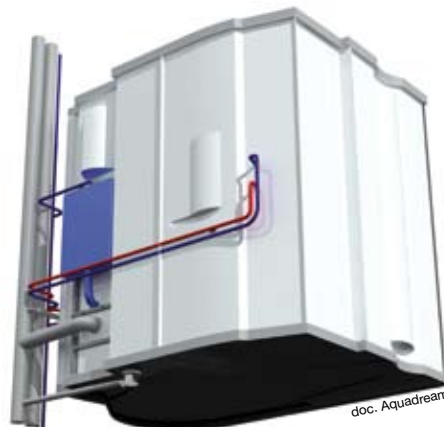

Entièrement équipée et prête à poser, très rapidement installée à partir seulement d'une double évacuation eau froide/chaude et eaux usées, **la salle de bains signée AQUADREAM** réduit considérablement les temps de mise en œuvre sur chantier et donc les coûts. De plus, la nouvelle salle d'eau **AQUAComforT** optimise au mieux les espaces et intègre toutes les fonctionnalités requises pour les personnes se déplaçant en fauteuil avec bien entendu une entrée sans seuil et une largeur de porte de 93 cm... Fonctionnalité et respect de la réglementation obligent !

AQUAComforT s'installe très rapidement et ne nécessite qu'une double évacuation eau chaude/froide et eaux usées.